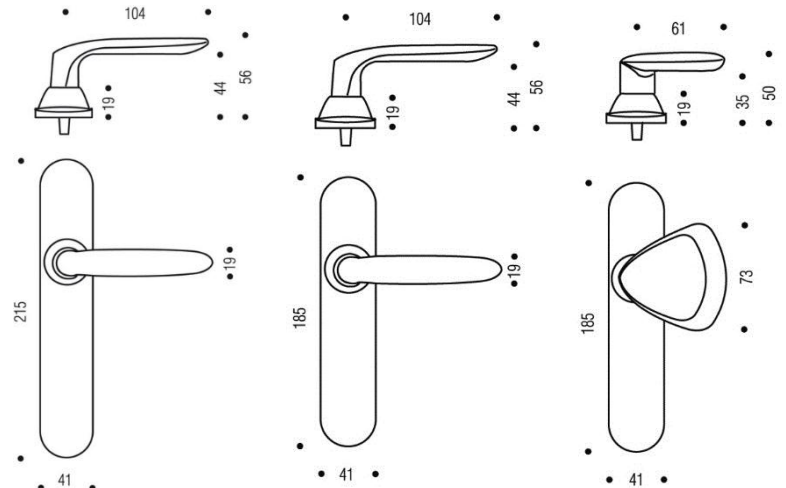

### Gamme :

- Version double béquille ou poignée de tirage côté extérieur
- Version grande ou petite plaque
- Cassette ressort de soutien en option
- Perçages :
  - Bec de cane
  - Clé I
  - Clé L
  - Condamnation simple
  - Condamnation à voyant
  - SGN2
- Finitions :
  - Chrome velours
  - Chrome miroir
  - Soléco

### Descriptif technique :

- Béquille en zamak
- Ensemble monobloc : béquille et plaque solidarisées
- Piliers taraudés intégrés et vis invisibles côté extérieur
- Carré de 7mm
- Vis de fixation M4 entraxe 195mm ou 165mm